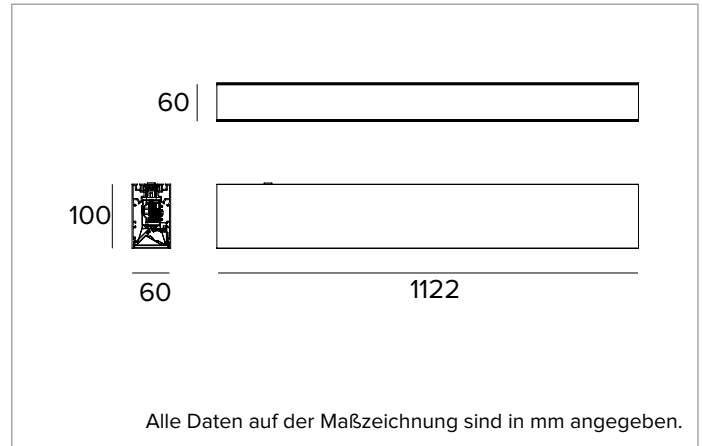

1T5659EL | LOGICO System - Decken/Pendelleuchte - Lichtbandmodul

Lineare LED-Leuchte für Deckenanbau- oder Pendelmontage

		3000K	H(m)	D(m)	Emax(lx)
		Ra80		72°	
		Fixture Power	18W	1	1.45
		Source Flux	2520lm	2	2.90
		Fixture Flux	1632lm	3	4.35
		Efficacy	91lm/W	4	5.80
TS1464	Imax=441cd/klm	Imax	1112cd	5	7.26

Rg: 97

Ähnliche Farbtemperatur: 3000K

SDCM: 3

Lebensdauer (L80/B10): >50000h tq +25°C

BELEUCHUNGSTECHNISCHE MERKMALE

Mit direkter Lichtabstrahlung. Kontrollierte Entblendung UGR<19 und L65<3000 cd/m² (EN-12464) - Das optische System besteht aus einem Reflektor aus hochreflektierendem seidenmattem Aluminium und einer Abdeckung aus transparentem Polycarbonat, verbunden mit einer mikroprismatischen Platte und einem Diffusorfilter.